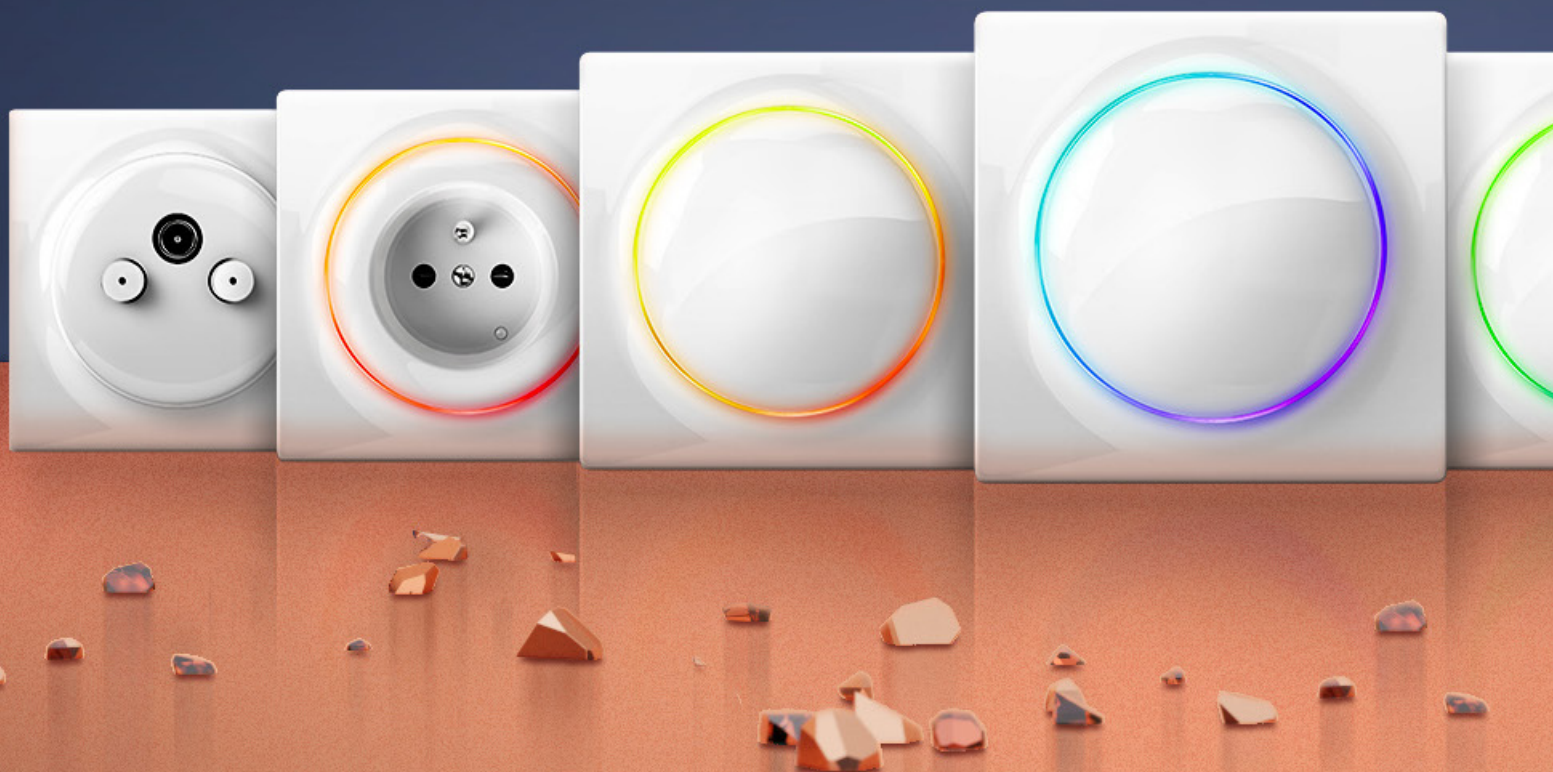

RGBW

4 senzora

upravljanje
intenzitetom
rasvjete

analogni
senzori
od 0-10 V

Inteligentni regulatori svjetlosti

FIBARO **Walli** pametni uređaji inteligentni su **regulatori svjetlosti** s integriranim prekidačem za svjetlo. Rade s komercijalno dostupnim izvorima rasvjete kao što su: LED diode, kompaktne svjetiljke, tradicionalne žarulje i halogene svjetiljke. Pomoću Walli prekidača možete upravljati rasvjetom, kontrolirati potrošnju energije i mijenjati položaj sjenila ili roleta u vašem domu. FIBARO Walli kompletna serija **pametnih utičnica i prekidača** temeljenih na Z-Wave tehnologiji osigurat će potpunu inteligenciju vašeg doma.

*Sigurnost obitelji
na prvom je mjestu*

Smoke Sensor

Senzor za dim i vatru

FIBARO senzor dima pametni je uređaj koji koristi kombinaciju **fotoelektričnog i temperaturnog senzora** za najbrže otkrivanje dima ili vatre. Otkrivanje dima signalizira se glasnim zvučnim signalom i treptajućom LED lampicom. Jednom kad detektor dima otkrije prijetnju, pokreće unaprijed **programiranu scenu alarma** i odmah šalje obavijest svim povezanim pametnim telefonima gdje god se nalazili, tako da možete reagirati na upozorenje.

Flood Sensor

Senzor za poplavu

FIBARO Flood Sensor je svestrani detektor **curenja i temperaturni senzor**. Moguće ga je postaviti na zid ili izravno na pod. Ugrađeni LED indikator i **zvučni alarm** obavijestit će vas o curenju vode, a senzor nagiba obavijestit će o narušavanju sigurnosti uređaja. Kada se otkrije curenje, a vaša **hidraulična instalacija** pametne kuće opremljena je elektroventilima, sustav će prekinuti dovod vode kako bi smanjio štetu.